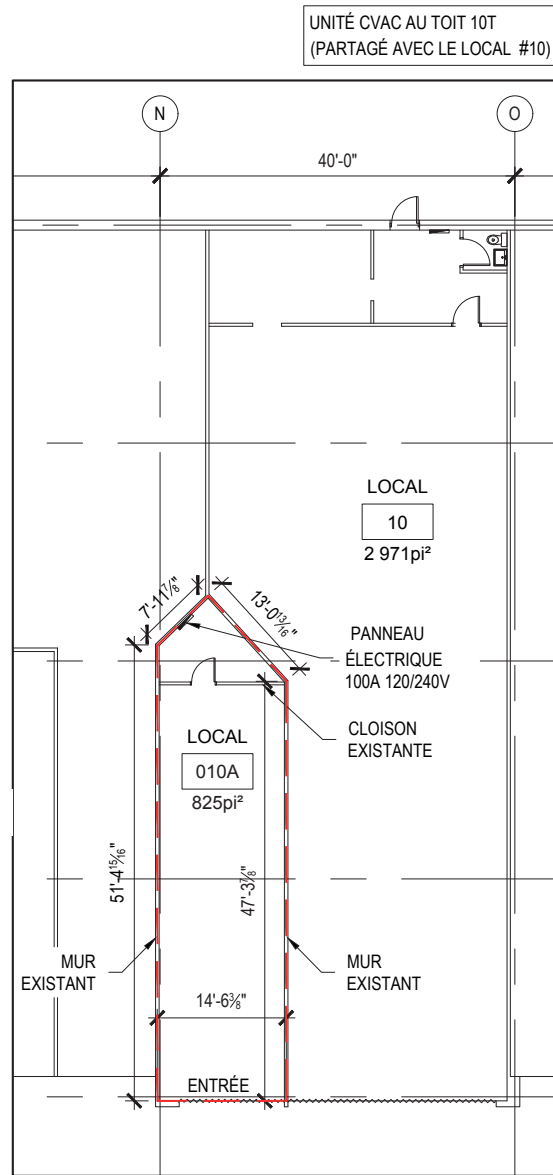

LES GALERIES
LACHINE

RIO CAN™

ESPACE DISPONIBLE / AVAILABLE SPACE

3150 rue Remembrance, Lachine QC

LOCAL / UNIT
010A

SUPERFICIE / GLA
825 P.C. / S.F.

DISPONIBILITÉ / AVAILABILITY
Immédiate / Immediately

Pour plus d'informations / For more information • 450 424-1101 #272 • nicolas@harden.ca

01 PLAN
01 1/16"=1'-0"

02 COUPE
01 3/16"=1'-0"

PLAN CLÉ