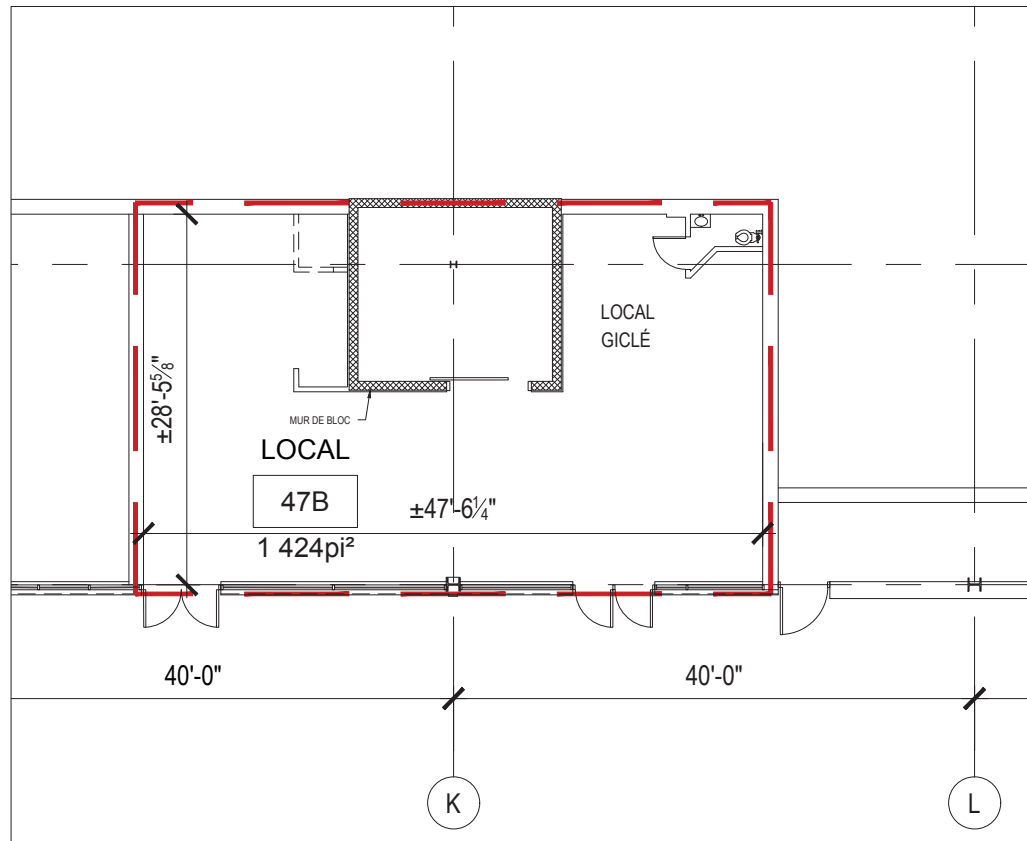

LES GALERIES
LACHINE

RIOCAN

ESPACE DISPONIBLE / AVAILABLE SPACE

3150 rue Remembrance, Lachine QC

01 PLAN
01 3/32"=1'-0"