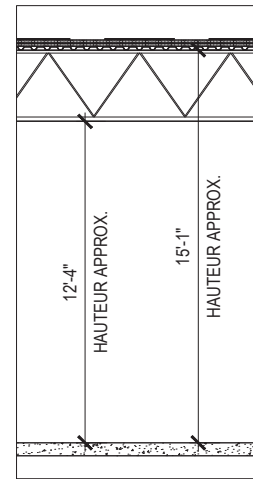

02 COUPE  
01 TYPIQUE 3/16"=1'-0"

PLAN CLÉ

03 ÉLÉVATION PRINCIPALE  
01 3/32"=1'-0"