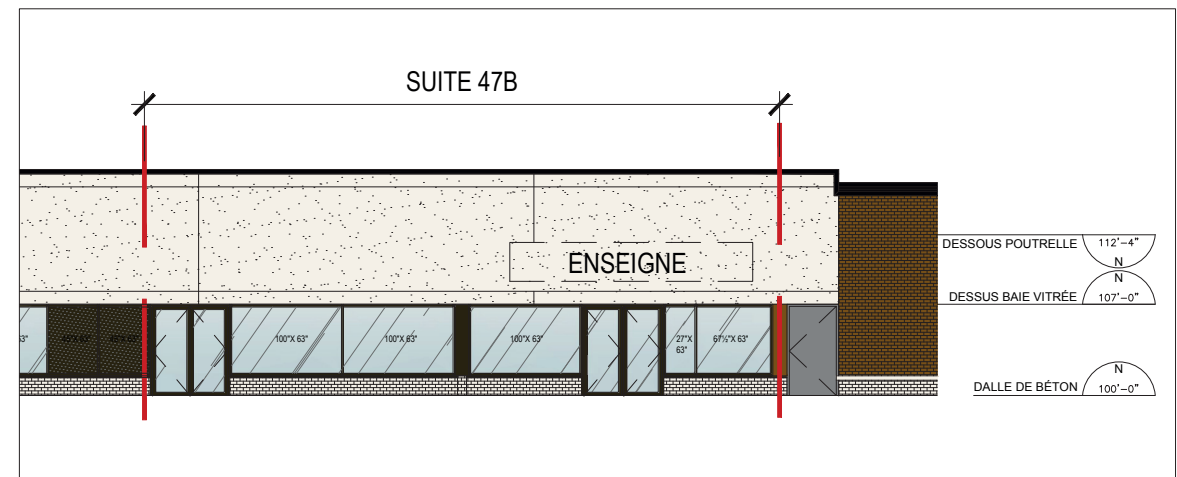

LES GALERIES  
LACHINE

RIO CAN™

ESPACE DISPONIBLE / AVAILABLE SPACE

3150 rue Remembrance, Lachine QC

LOCAL / UNIT  
47-B

SUPERFICIE / GLA  
1 424 P.C. / S.F.

DISPONIBILITÉ / AVAILABILITY  
Immédiate / Immediately

02 COUPE  
01 TYPIQUE 3/16"=1'-0"

PLAN CLÉ

03 ÉLÉVATION PRINCIPALE  
01 3/32"=1'-0"