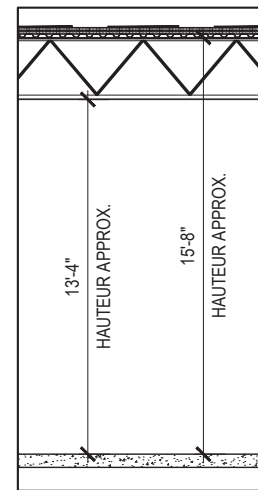

LES GALERIES
LACHINE

RIO CAN™

ESPACE DISPONIBLE / AVAILABLE SPACE

3150 rue Remembrance, Lachine QC

UNITÉ CVAC AU TOIT À
VALIDER SUR PLACE

01 PLAN
01 1/16"=1'-0"

PLAN CLÉ

02 COUPE
01 TYPIQUE 3/16"=1'-0"