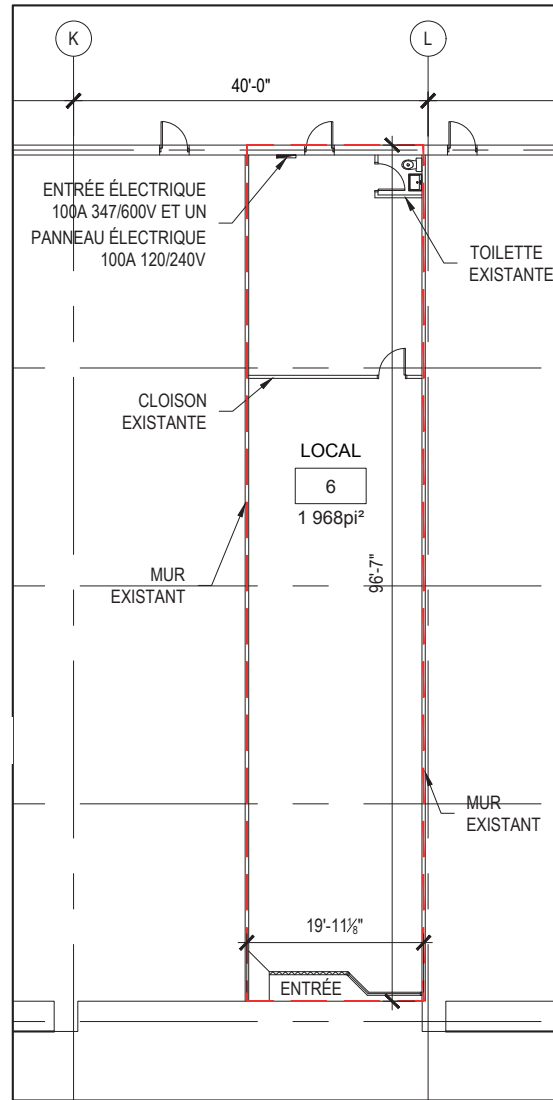

LES GALERIES
LACHINE

RIO CAN™

ESPACE DISPONIBLE / AVAILABLE SPACE

3150 rue Remembrance, Lachine QC

UNITÉ CVAC AU TOIT À
VALIDER SUR PLACE

01 PLAN
01 1/16"=1'-0"

PLAN CLÉ

02 COUPE
01 TYPIQUE 3/16"=1'-0"