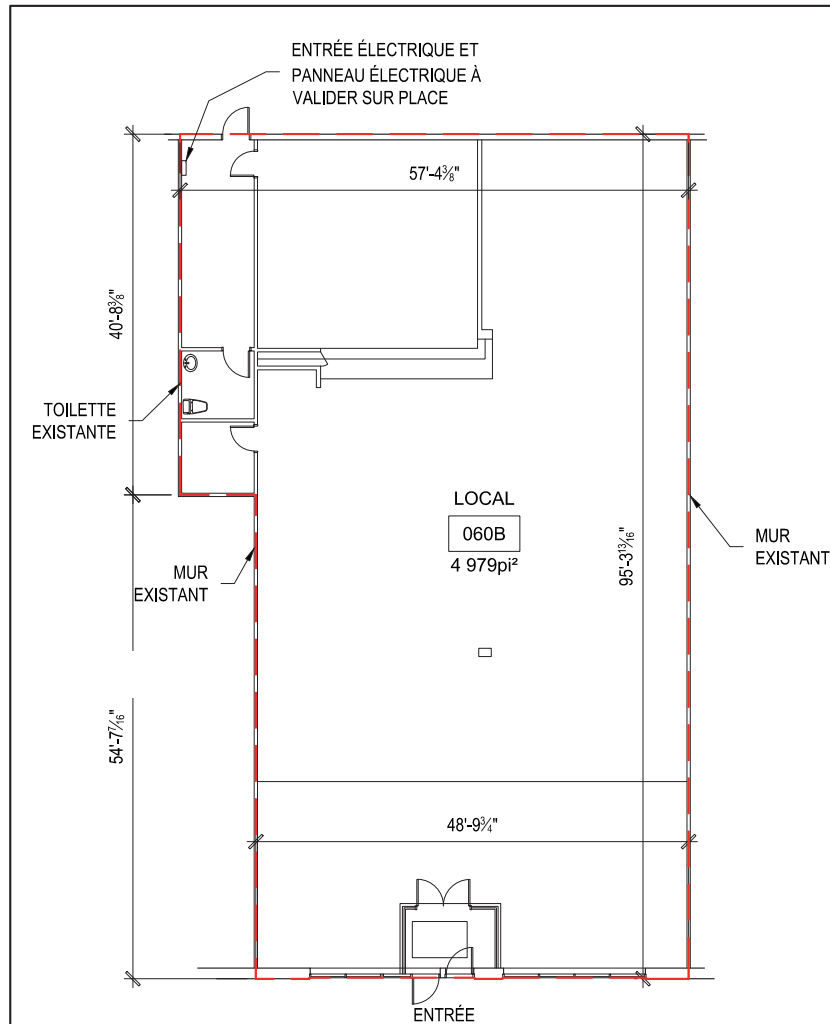

01 PLAN  
01 1/16"=1'-0"

PLAN CLÉ

02 COUPE  
01 TYPIQUE 3/16"=1'-0"