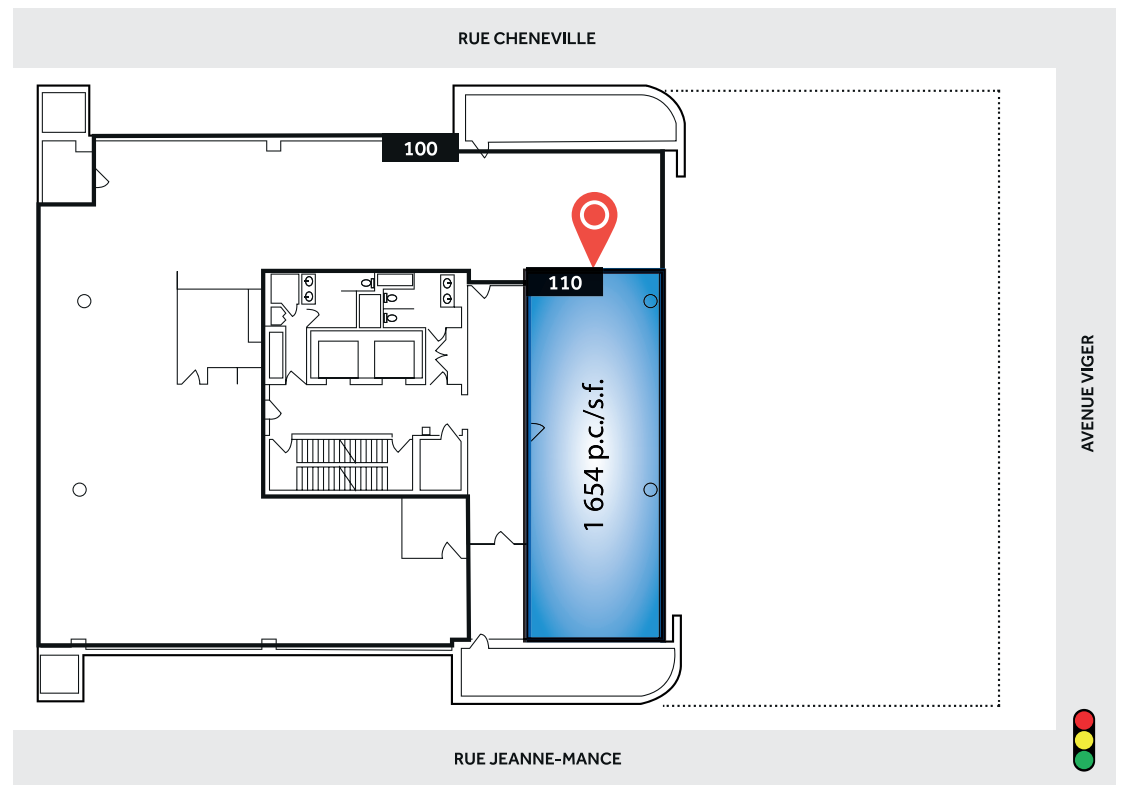

**LE 205  
VIGER OUEST**

ESPACE DISPONIBLE / AVAILABLE SPACE

205 avenue Viger Ouest, Montréal QC

**1ER ÉTAGE / 1ST FLOOR**

**100. COLLÈGE SUPÉRIEUR DE MONTRÉAL**  
**110. À LOUER**

LOCAL / UNIT  
110

SUPERFICIE / GLA  
1 654 P.C. / S.F.

DISPONIBILITÉ / AVAILABILITY  
1<sup>er</sup> mars 2022 / March 1<sup>st</sup> 2022

**LE 205  
VIGER OUEST**

ESPACE DISPONIBLE / AVAILABLE SPACE

205 avenue Viger Ouest, Montréal QC

PLAN D'AMÉNAGEMENT

PLAN CLÉ DU 1er ÉTAGE