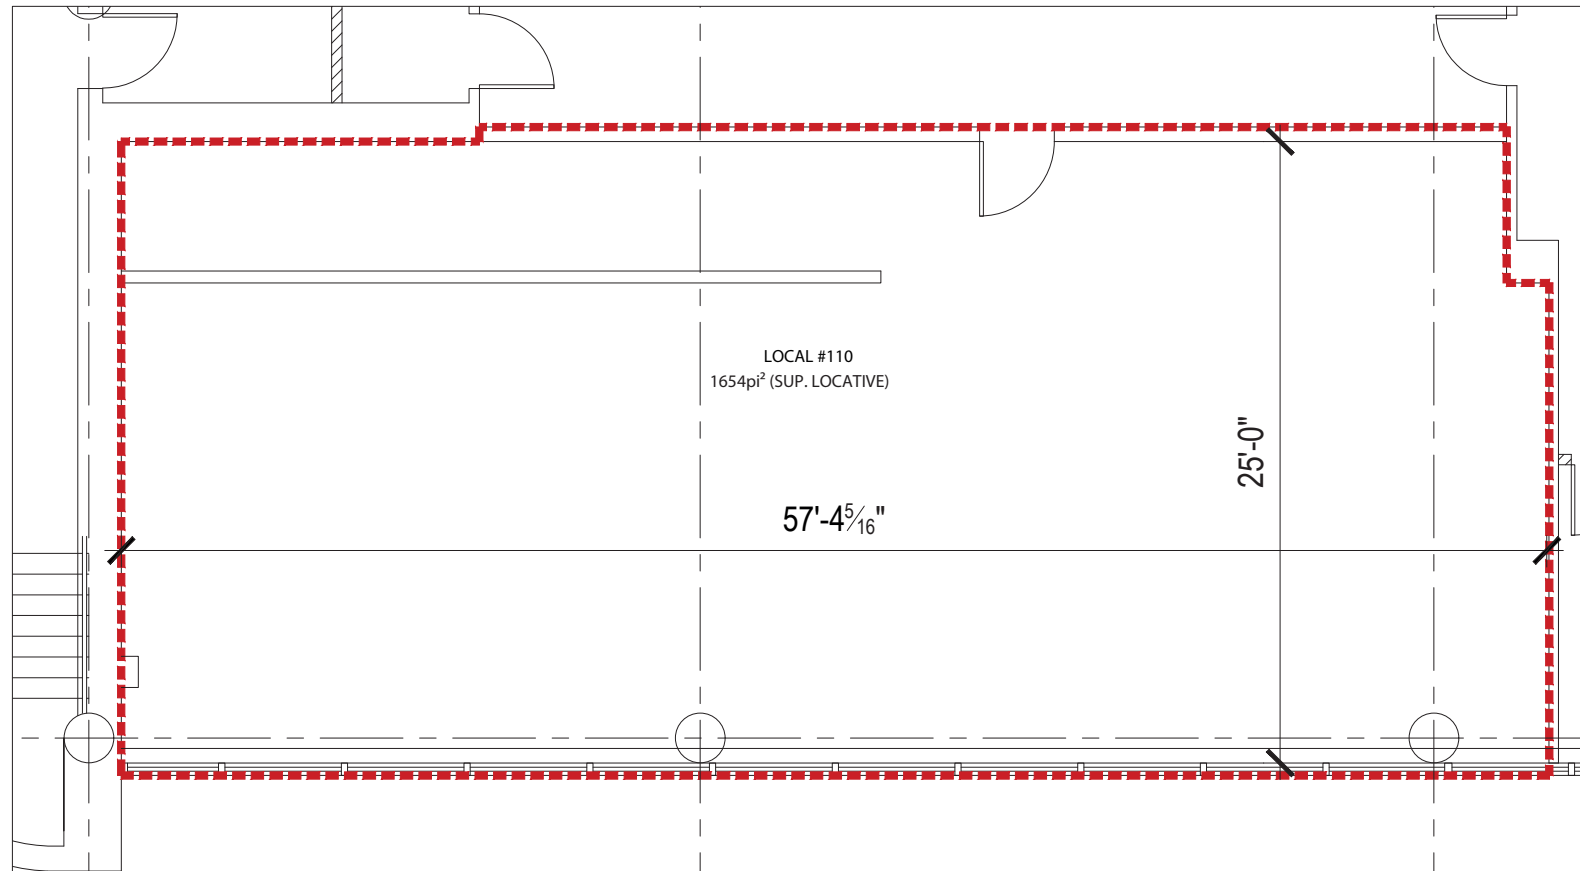

**LE 205  
VIGER OUEST**

ESPACE DISPONIBLE / AVAILABLE SPACE

205 avenue Viger Ouest, Montréal QC

**1ER ÉTAGE / 1ST FLOOR**

**100. COLLÈGE SUPÉRIEUR DE MONTRÉAL**  
**110. À LOUER**

LOCAL / UNIT  
110

SUPERFICIE / GLA  
1 654 P.C. / S.F.

DISPONIBILITÉ / AVAILABILITY  
1<sup>er</sup> mars 2022 / March 1<sup>st</sup> 2022

**LE 205  
VIGER OUEST**

ESPACE DISPONIBLE / AVAILABLE SPACE

205 avenue Viger Ouest, Montréal QC

PLAN D'AMÉNAGEMENT

PLAN CLÉ DU 1er ÉTAGE