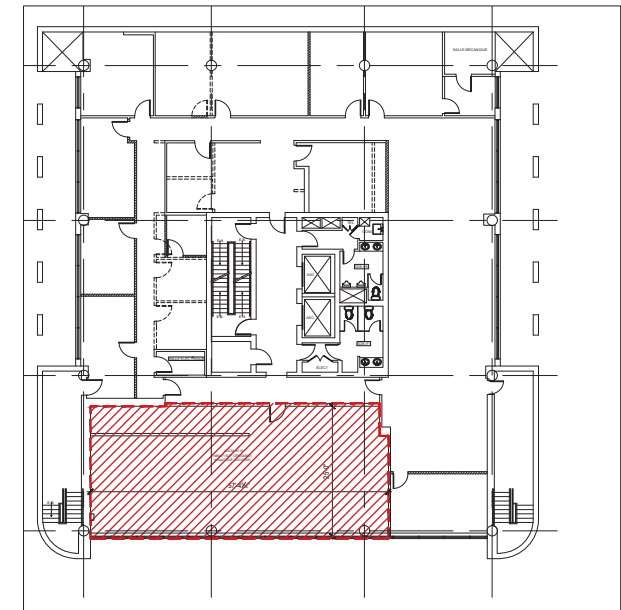

**LE 205  
VIGER OUEST**

ESPACE DISPONIBLE / AVAILABLE SPACE

205 avenue Viger Ouest, Montréal QC

**1ER ÉTAGE / 1ST FLOOR**

**100. COLLÈGE SUPÉRIEUR DE MONTRÉAL**  
**110. À LOUER**

LOCAL / UNIT  
110

SUPERFICIE / GLA  
1 654 P.C. / S.F.

DISPONIBILITÉ / AVAILABILITY  
1<sup>er</sup> mars 2022 / March 1<sup>st</sup> 2022

**LE 205  
VIGER OUEST**

ESPACE DISPONIBLE / AVAILABLE SPACE

205 avenue Viger Ouest, Montréal QC

PLAN D'AMÉNAGEMENT

PLAN CLÉ DU 1er ÉTAGE