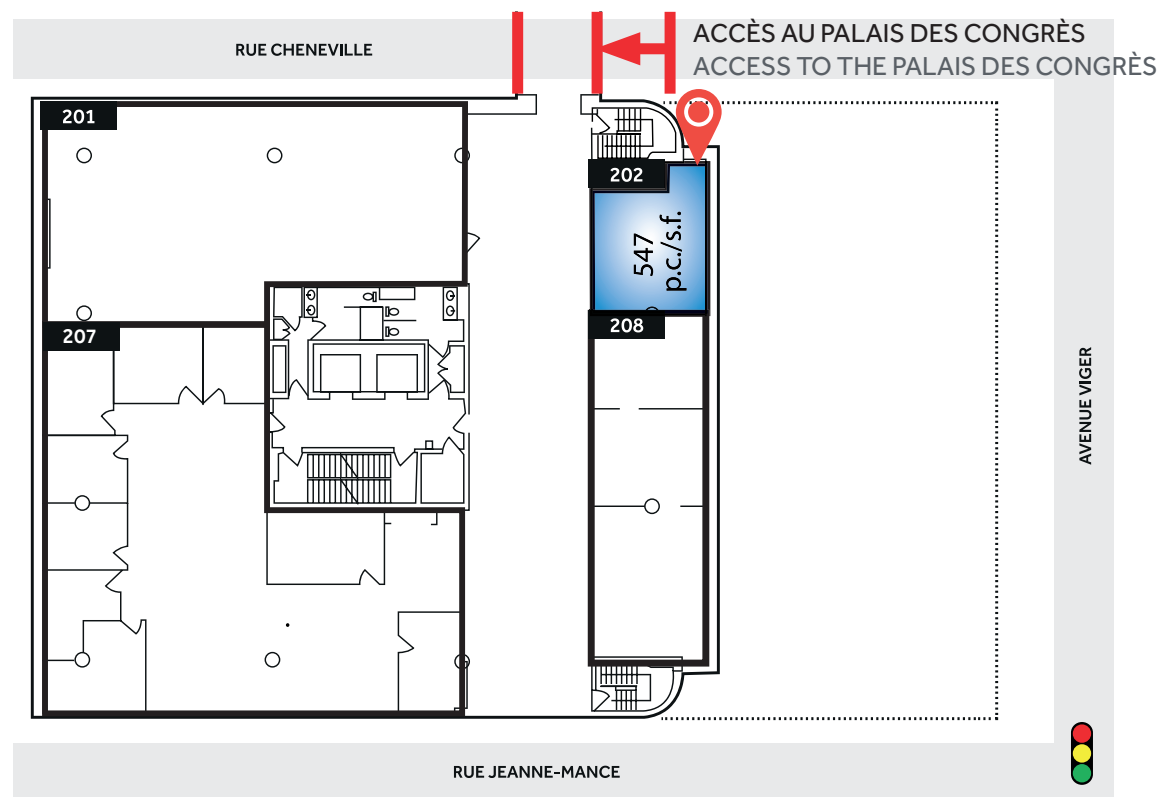

**LE 205  
VIGER OUEST**

ESPACE DISPONIBLE / AVAILABLE SPACE

205 avenue Viger Ouest, Montréal QC

**2<sup>e</sup> ÉTAGE / 2<sup>nd</sup> FLOOR**

**201. COLLÈGE SUPÉRIEUR DE MONTRÉAL**

**202. À LOUER / FOR LEASE**

**207. À LOUER / FOR LEASE**

**208. À LOUER / FOR LEASE**

LOCAL / UNIT  
202

SUPERFICIE / GLA  
547 P.C. / S.F.

DISPONIBILITÉ / AVAILABILITY  
Immédiate / Immediately

**LE 205  
VIGER OUEST**

ESPACE DISPONIBLE / AVAILABLE SPACE

205 avenue Viger Ouest, Montréal QC

PLAN D'AMÉNAGEMENT

PLAN CLÉ DU 2ième ÉTAGE