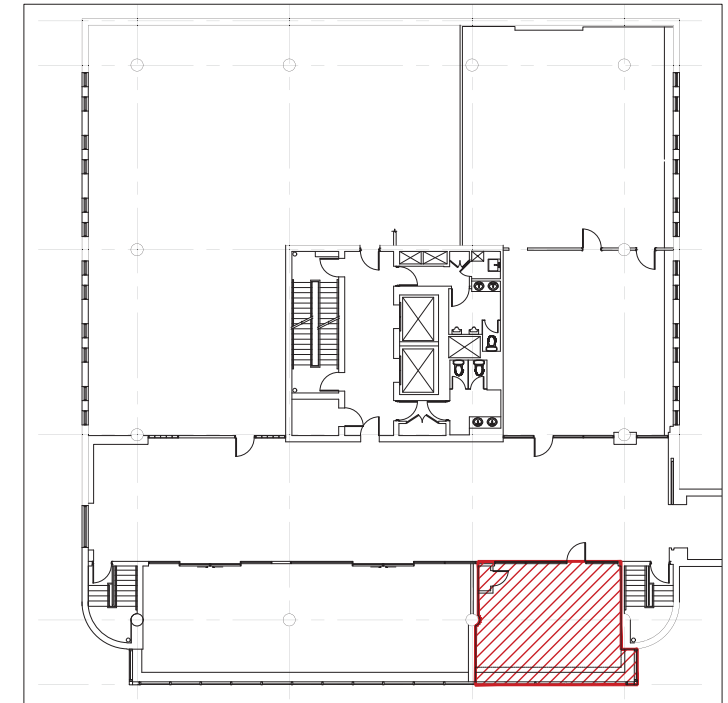

**207. À LOUER / FOR LEASE**

**208. À LOUER / FOR LEASE**

LOCAL / UNIT  
202

SUPERFICIE / GLA  
547 P.C. / S.F.

DISPONIBILITÉ / AVAILABILITY  
Immédiate / Immediately

**LE 205  
VIGER OUEST**

ESPACE DISPONIBLE / AVAILABLE SPACE

205 avenue Viger Ouest, Montréal QC

PLAN D'AMÉNAGEMENT

PLAN CLÉ DU 2ième ÉTAGE