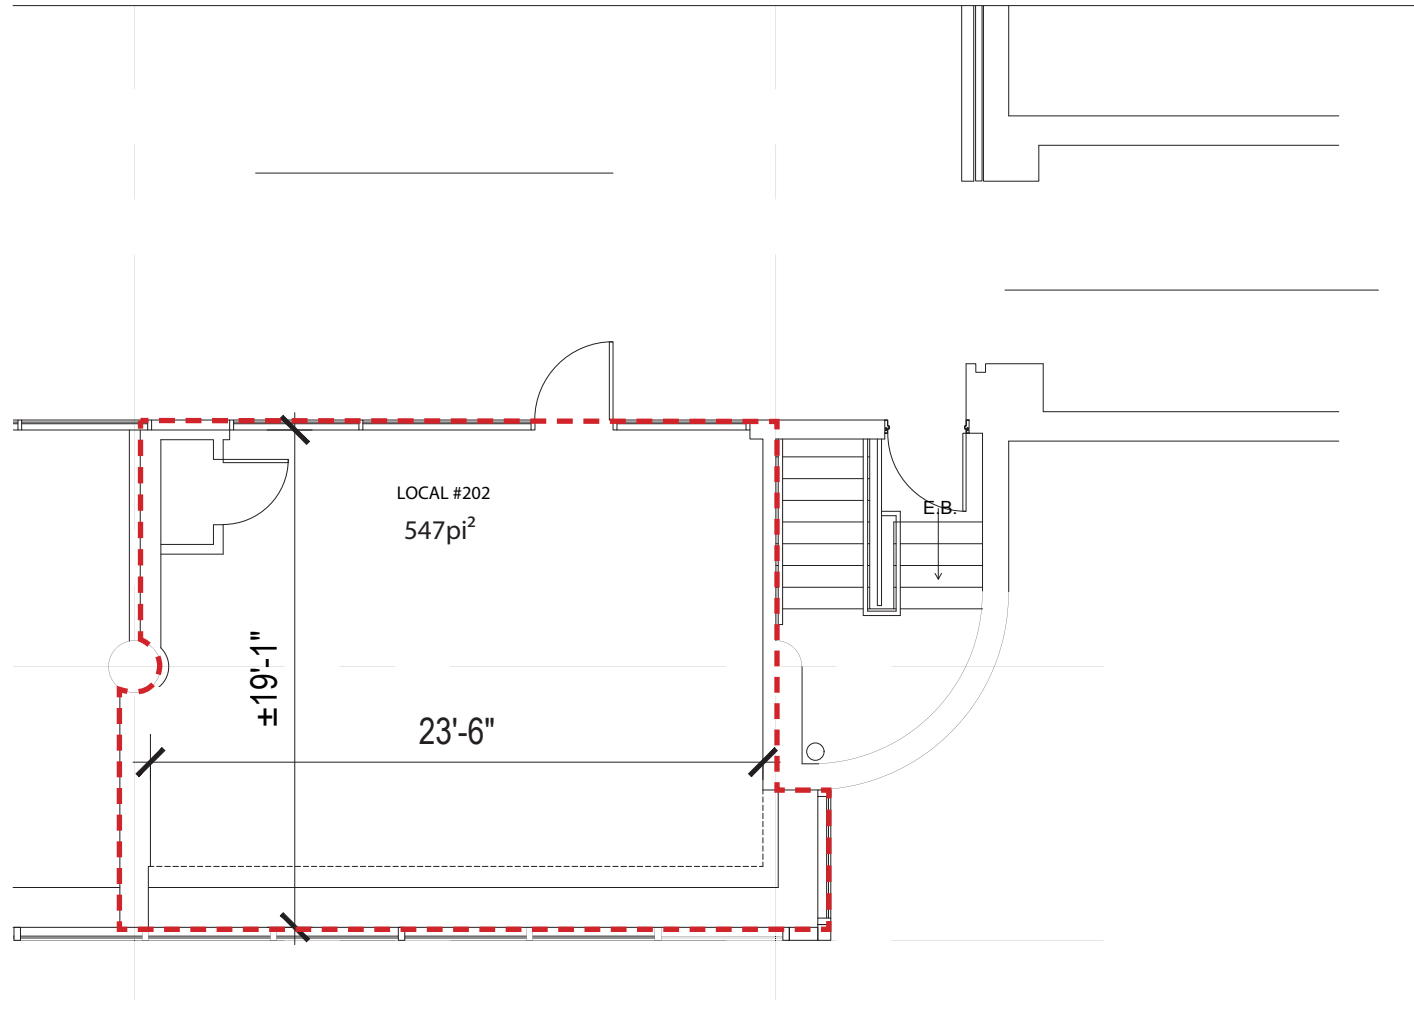

**207. À LOUER / FOR LEASE**

**208. À LOUER / FOR LEASE**

LOCAL / UNIT  
202

SUPERFICIE / GLA  
547 P.C. / S.F.

DISPONIBILITÉ / AVAILABILITY  
Immédiate / Immediately

**LE 205  
VIGER OUEST**

ESPACE DISPONIBLE / AVAILABLE SPACE

205 avenue Viger Ouest, Montréal QC

PLAN D'AMÉNAGEMENT

PLAN CLÉ DU 2ième ÉTAGE