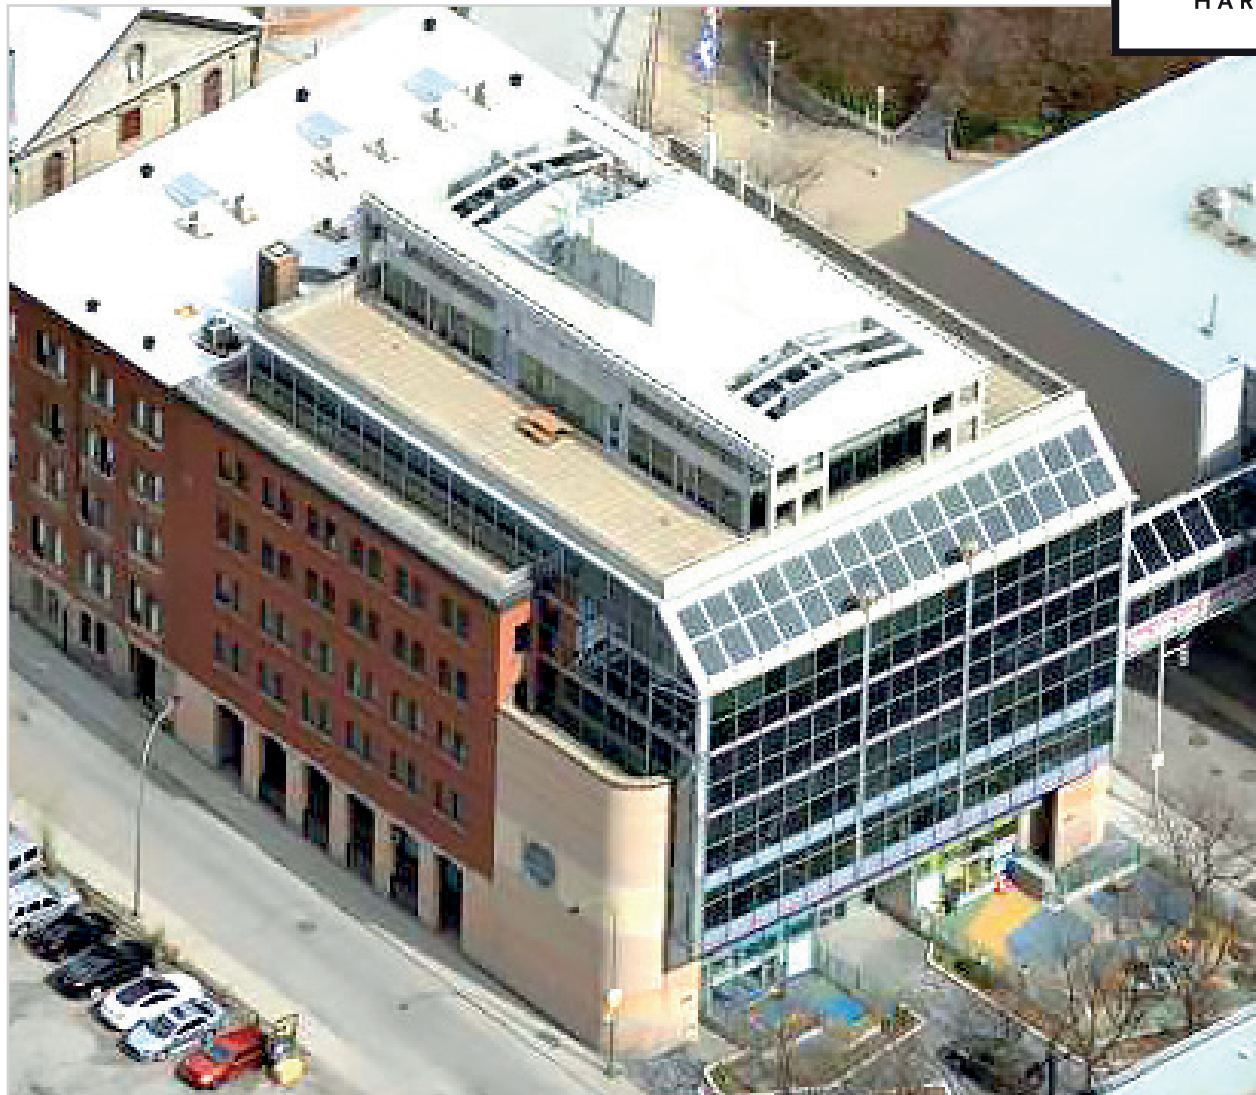

**LE 205  
VIGER OUEST**

ESPACE DISPONIBLE / AVAILABLE SPACE

205 avenue Viger Ouest, Montréal QC

**2<sup>e</sup> ÉTAGE / 2<sup>nd</sup> FLOOR**

**201. COLLÈGE SUPÉRIEUR DE MONTRÉAL**

**202. À LOUER / FOR LEASE**

**207. À LOUER / FOR LEASE**

**208. À LOUER / FOR LEASE**

LOCAL / UNIT  
202

SUPERFICIE / GLA  
547 P.C. / S.F.

DISPONIBILITÉ / AVAILABILITY  
Immédiate / Immediately

**LE 205  
VIGER OUEST**

ESPACE DISPONIBLE / AVAILABLE SPACE

205 avenue Viger Ouest, Montréal QC

PLAN D'AMÉNAGEMENT

PLAN CLÉ DU 2ième ÉTAGE