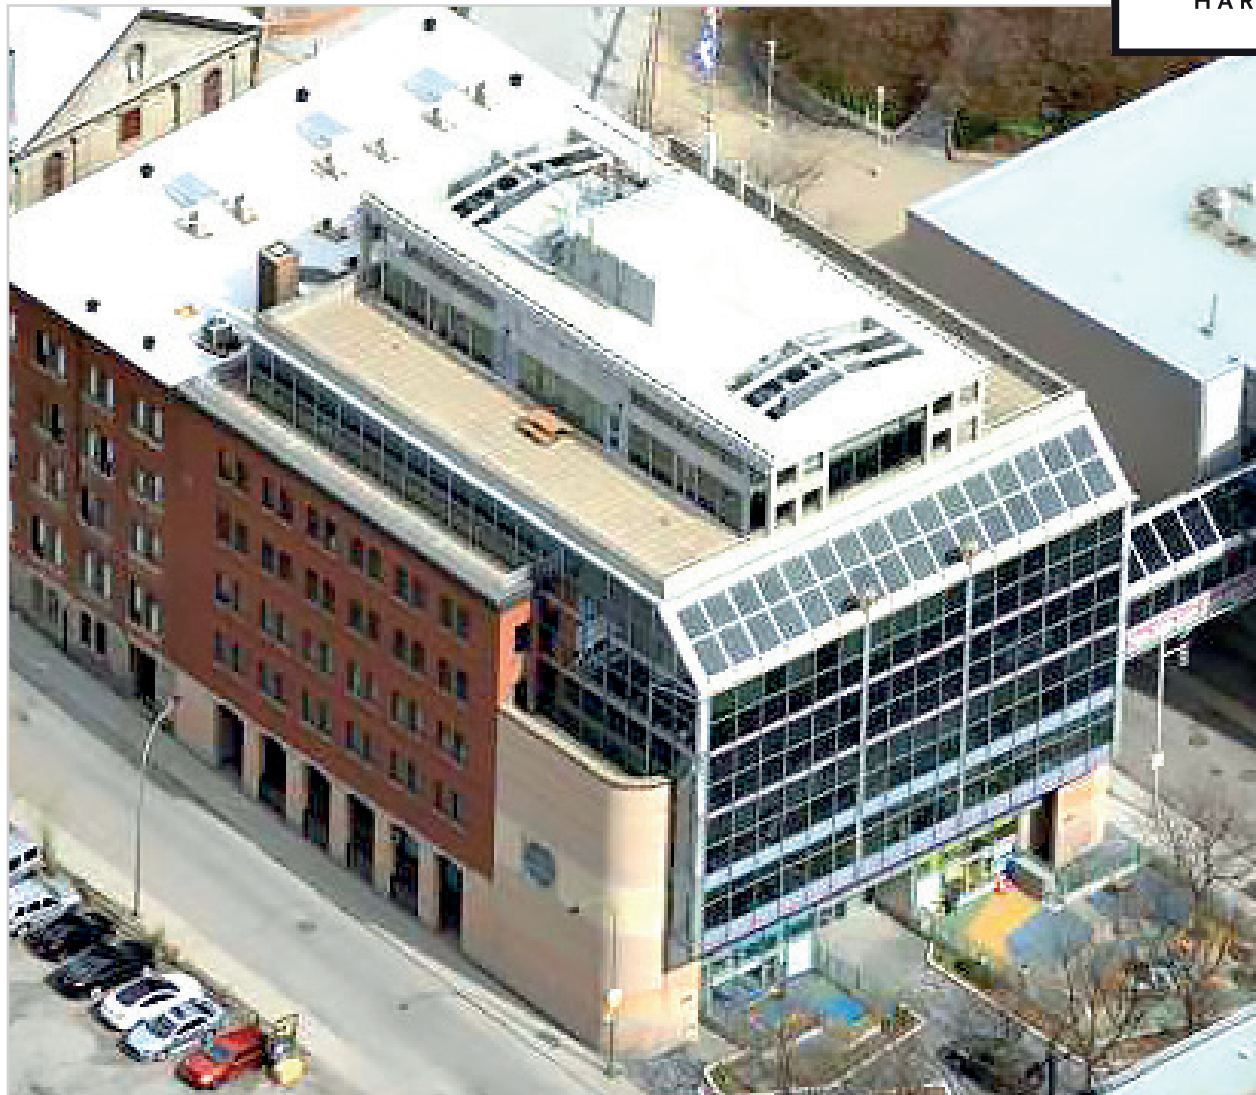

**LE 205
VIGER OUEST**

ESPACE DISPONIBLE / AVAILABLE SPACE

205 avenue Viger Ouest, Montréal QC

2^e ÉTAGE / 2nd FLOOR

201. COLLÈGE SUPÉRIEUR DE MONTRÉAL

202. À LOUER / FOR LEASE

207. À LOUER / FOR LEASE

208. À LOUER / FOR LEASE

LOCAL / UNIT
208

SUPERFICIE / GLA
1 221 P.C. / S.F.

DISPONIBILITÉ / AVAILABILITY
1er mars 2022 / March 1st, 2022

Pour plus d'informations / For more information • 450 424-1101 #272 • nicolas@harden.ca

**LE 205
VIGER OUEST**

ESPACE DISPONIBLE / AVAILABLE SPACE

205 avenue Viger Ouest, Montréal QC

PLAN D'AMÉNAGEMENT

PLAN CLÉ DU 2ième ÉTAGE