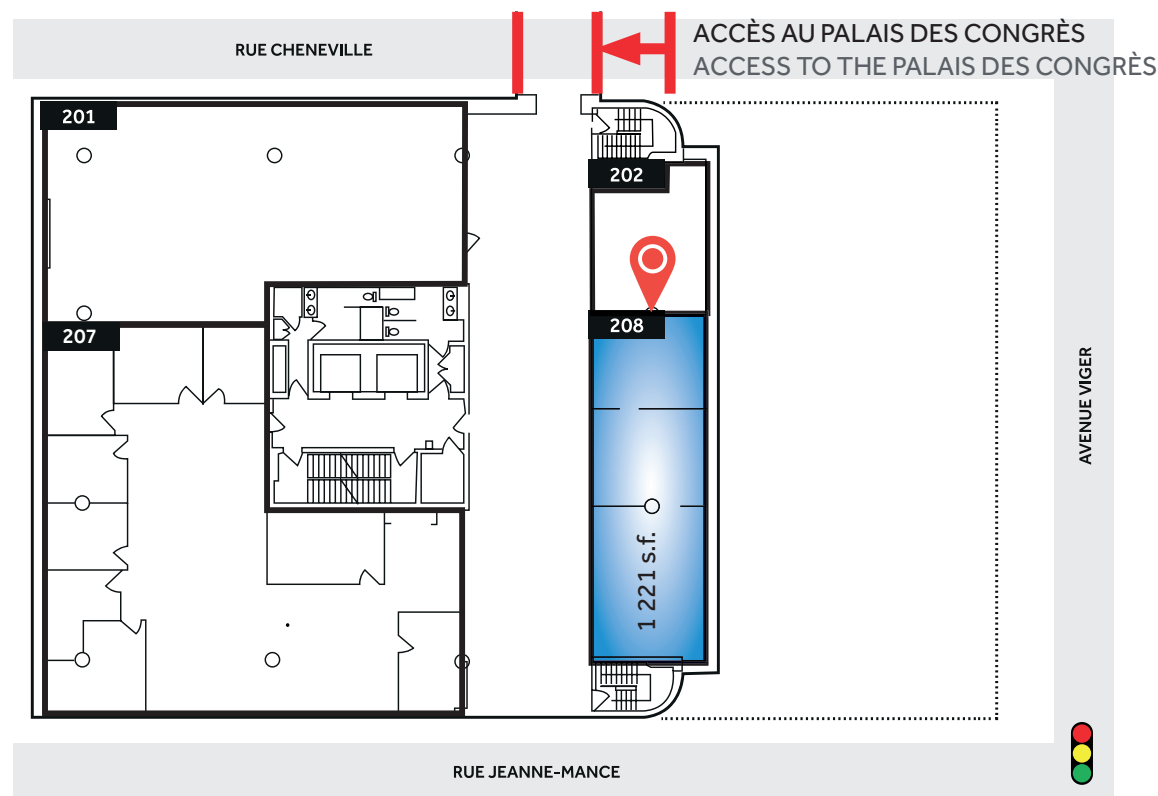

**LE 205
VIGER OUEST**

ESPACE DISPONIBLE / AVAILABLE SPACE

205 avenue Viger Ouest, Montréal QC

2^e ÉTAGE / 2nd FLOOR

201. COLLÈGE SUPÉRIEUR DE MONTRÉAL

202. À LOUER / FOR LEASE

207. À LOUER / FOR LEASE

208. À LOUER / FOR LEASE

LOCAL / UNIT
208

SUPERFICIE / GLA
1 221 P.C. / S.F.

DISPONIBILITÉ / AVAILABILITY
1er mars 2022 / March 1st, 2022

Pour plus d'informations / For more information • 450 424-1101 #272 • nicolas@harden.ca

**LE 205
VIGER OUEST**

ESPACE DISPONIBLE / AVAILABLE SPACE

205 avenue Viger Ouest, Montréal QC

PLAN D'AMÉNAGEMENT

PLAN CLÉ DU 2ième ÉTAGE