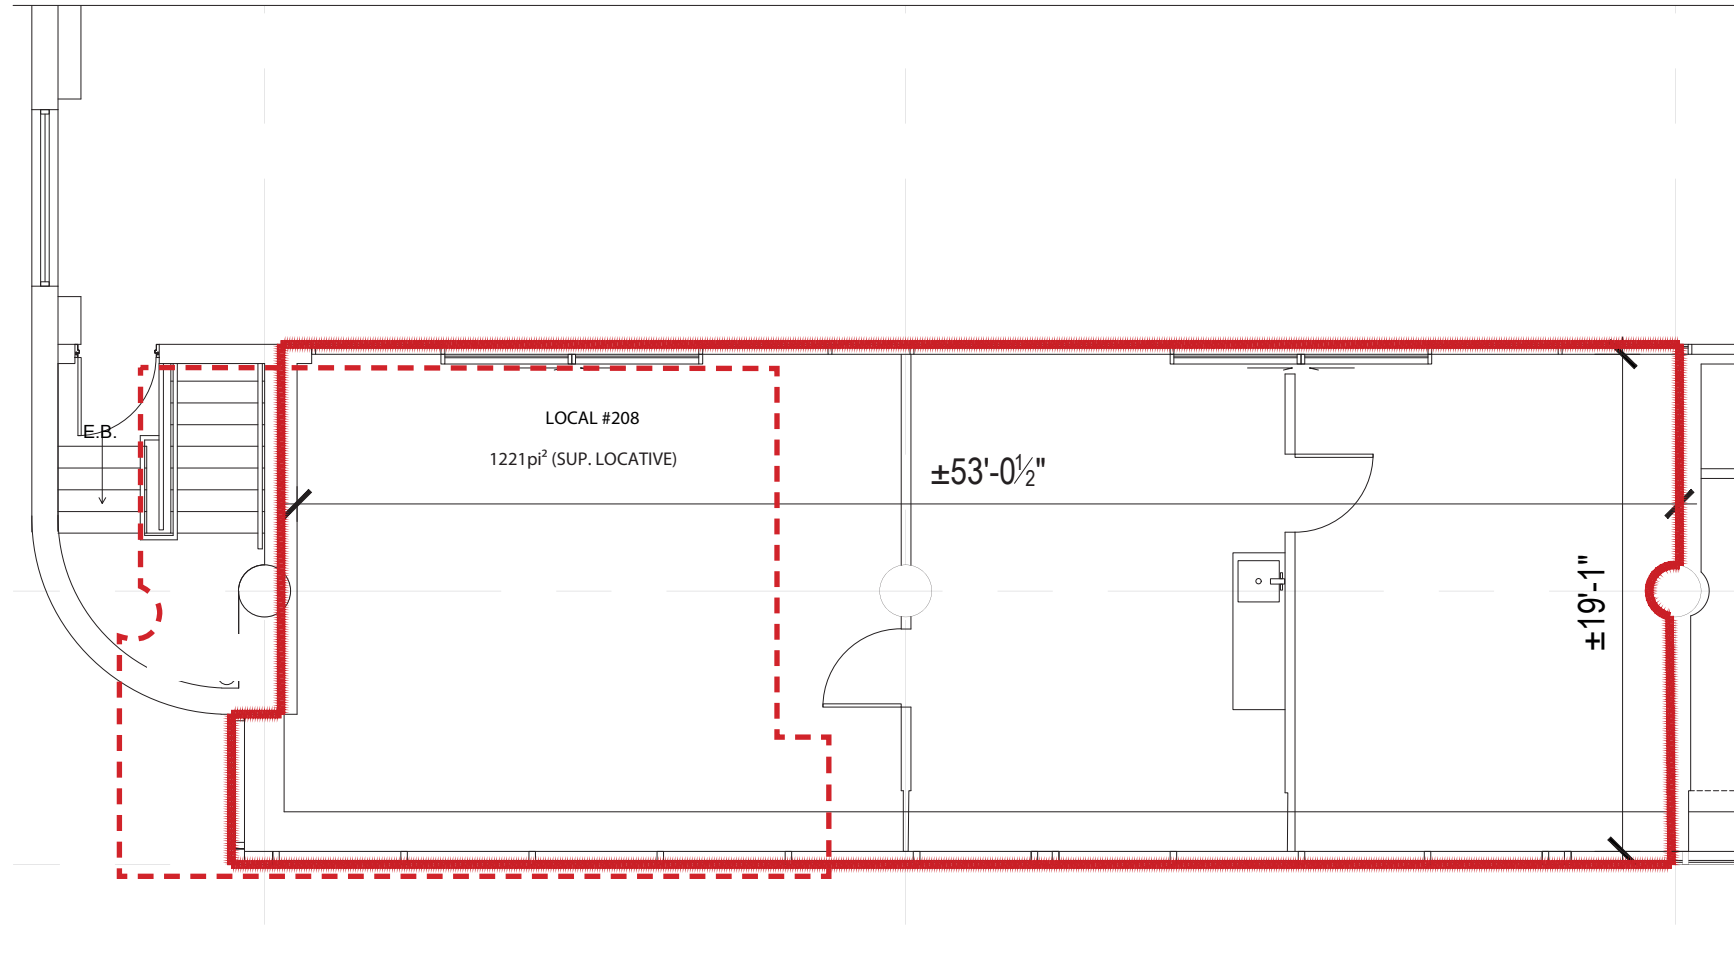

**LE 205
VIGER OUEST**

ESPACE DISPONIBLE / AVAILABLE SPACE

205 avenue Viger Ouest, Montréal QC

2^e ÉTAGE / 2nd FLOOR

201. COLLÈGE SUPÉRIEUR DE MONTRÉAL

202. À LOUER / FOR LEASE

207. À LOUER / FOR LEASE

208. À LOUER / FOR LEASE

LOCAL / UNIT
208

SUPERFICIE / GLA
1 221 P.C. / S.F.

DISPONIBILITÉ / AVAILABILITY
1er mars 2022 / March 1st, 2022

Pour plus d'informations / For more information • 450 424-1101 #272 • nicolas@harden.ca

**LE 205
VIGER OUEST**

ESPACE DISPONIBLE / AVAILABLE SPACE

205 avenue Viger Ouest, Montréal QC

PLAN D'AMÉNAGEMENT

PLAN CLÉ DU 2ième ÉTAGE