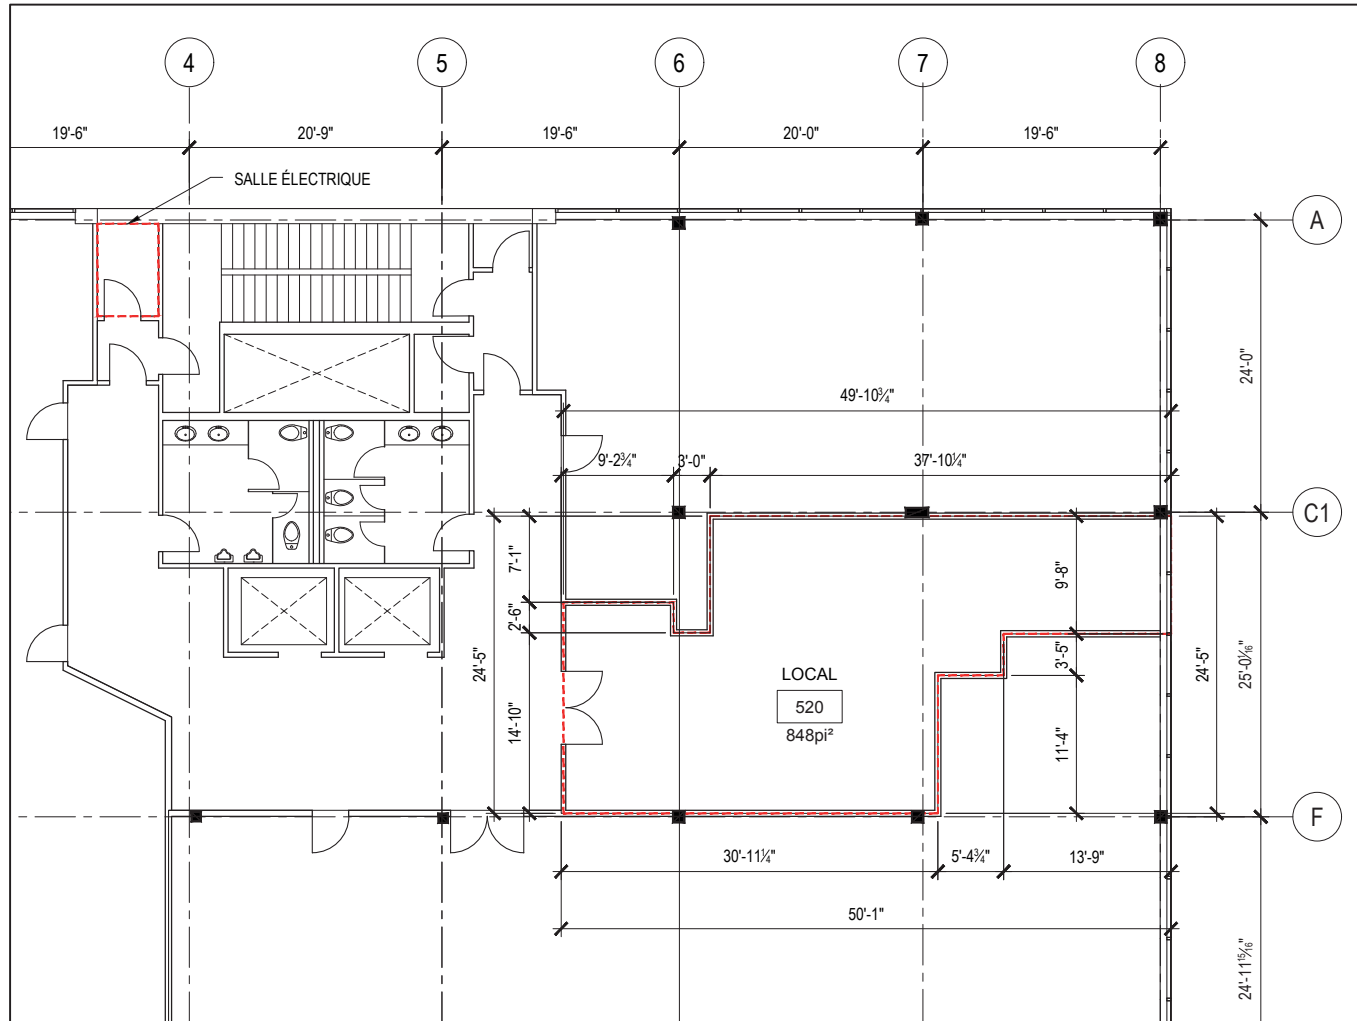

**CENTRE
CARNAVAL LASALLE**

RIOCAN™

ESPACE DISPONIBLE / AVAILABLE SPACE

7475 Boulevard Newman, Lasalle QC

PLAN CLÉ

01 PLAN
01 5e ÉTAGE
3/32"=1'-0"