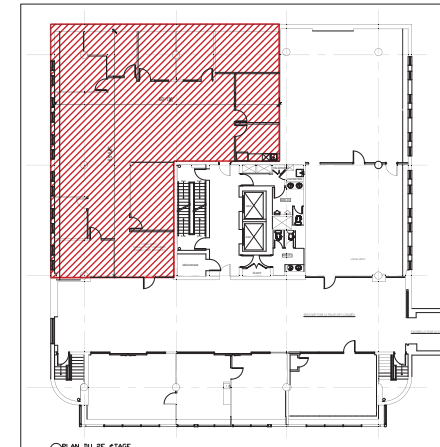

**LE 205
VIGER OUEST**

ESPACE DISPONIBLE / AVAILABLE SPACE

205 avenue Viger Ouest, Montréal QC

2^e ÉTAGE / 2nd FLOOR

201. COLLÈGE SUPÉRIEUR DE MONTRÉAL

202. À LOUER / FOR LEASE

207. À LOUER / FOR LEASE

208. À LOUER / FOR LEASE

LOCAL / UNIT
207

SUPERFICIE / GLA
3 552 P.C. / S.F.

DISPONIBILITÉ / AVAILABILITY
1er mars 2022 / March 1st, 2022

**LE 205
VIGER OUEST**

ESPACE DISPONIBLE / AVAILABLE SPACE

205 avenue Viger Ouest, Montréal QC

PLAN D'AMÉNAGEMENT

PLAN CLÉ DU 2ième ÉTAGE