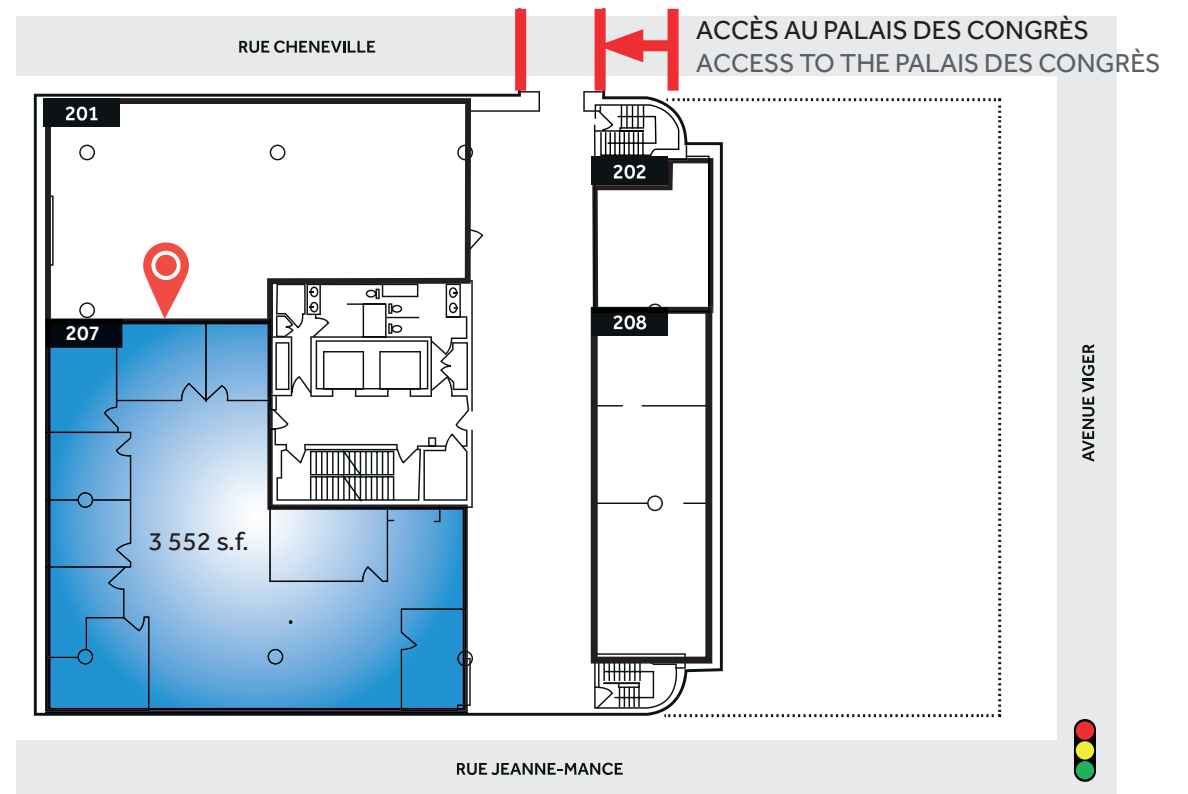

**LE 205
VIGER OUEST**

ESPACE DISPONIBLE / AVAILABLE SPACE

205 avenue Viger Ouest, Montréal QC

2^e ÉTAGE / 2nd FLOOR

201. COLLÈGE SUPÉRIEUR DE MONTRÉAL

202. À LOUER / FOR LEASE

207. À LOUER / FOR LEASE

208. À LOUER / FOR LEASE

LOCAL / UNIT
207

SUPERFICIE / GLA
3 552 P.C. / S.F.

DISPONIBILITÉ / AVAILABILITY
1er mars 2022 / March 1st, 2022

**LE 205
VIGER OUEST**

ESPACE DISPONIBLE / AVAILABLE SPACE

205 avenue Viger Ouest, Montréal QC

PLAN D'AMÉNAGEMENT

PLAN CLÉ DU 2ième ÉTAGE