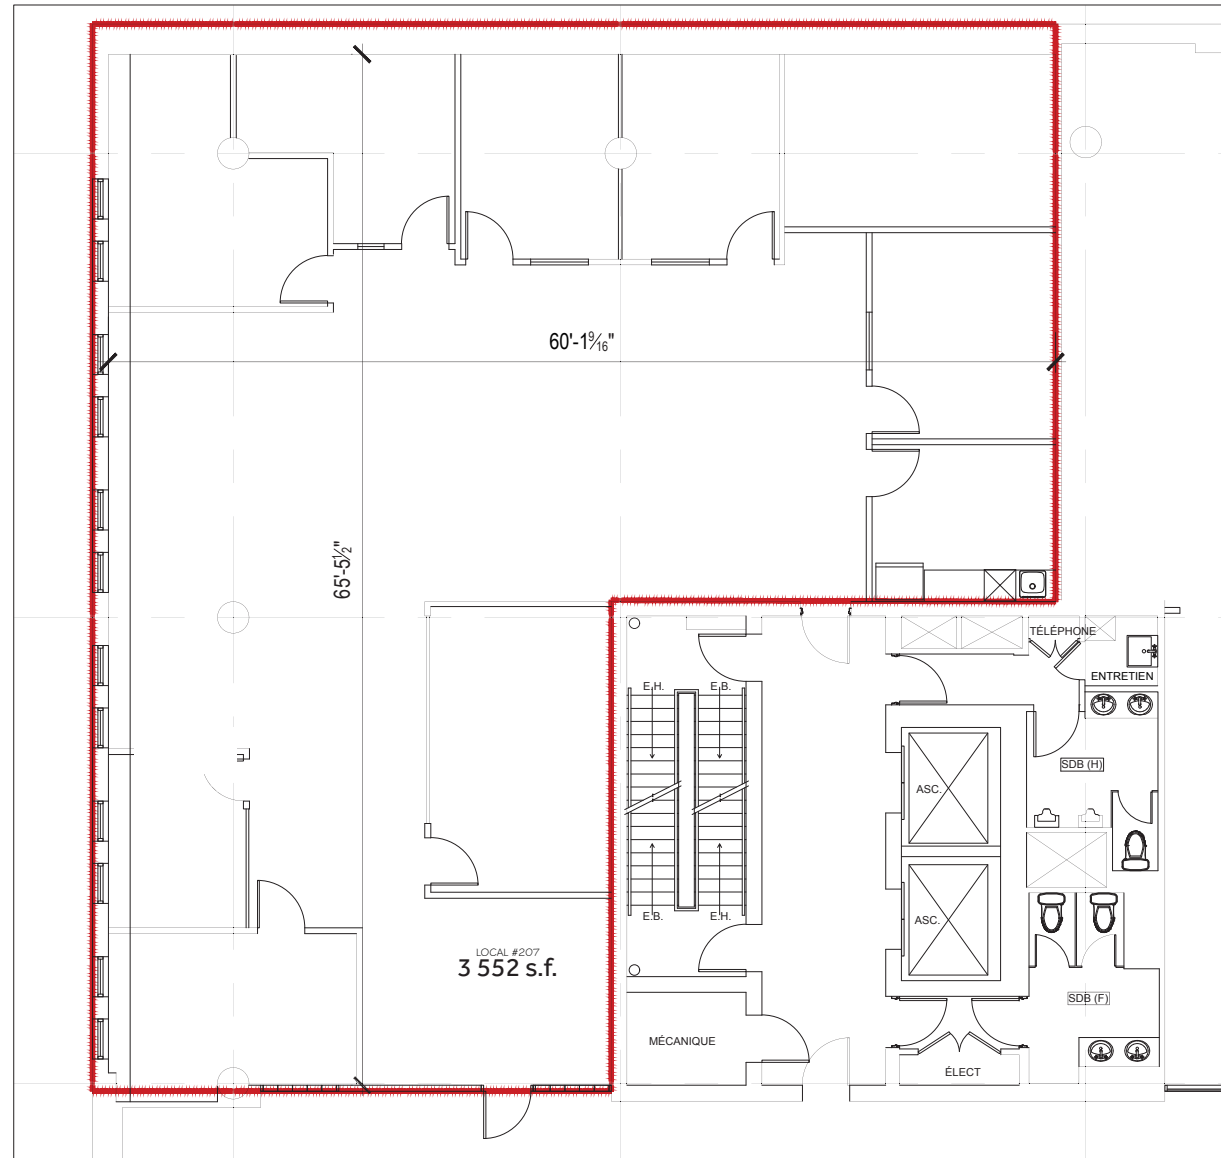

**LE 205
VIGER OUEST**

ESPACE DISPONIBLE / AVAILABLE SPACE

205 avenue Viger Ouest, Montréal QC

2^e ÉTAGE / 2nd FLOOR

201. COLLÈGE SUPÉRIEUR DE MONTRÉAL

202. À LOUER / FOR LEASE

207. À LOUER / FOR LEASE

208. À LOUER / FOR LEASE

LOCAL / UNIT
207

SUPERFICIE / GLA
3 552 P.C. / S.F.

DISPONIBILITÉ / AVAILABILITY
1er mars 2022 / March 1st, 2022

**LE 205
VIGER OUEST**

ESPACE DISPONIBLE / AVAILABLE SPACE

205 avenue Viger Ouest, Montréal QC

PLAN D'AMÉNAGEMENT

PLAN CLÉ DU 2ième ÉTAGE